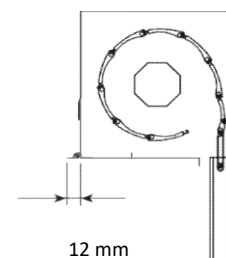

- Bílá 02
- Hnědá 09

velikosti boxů
150x150 mm
165x165 mm
180x180 mm
205x205 mm