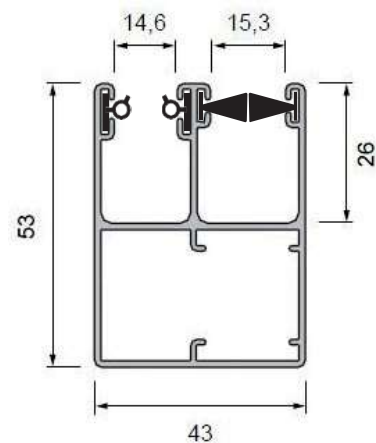

VODÍCÍ LIŠTA PRO ROLETY SE SÍTÍ

Barvy vodící lišty:

- Bílá 02
- Stříbrná 01
- Hnědá 09
- Zl. dub 30 příplatek
- Ořech 28 příplatek

velikosti boxů
150x150 mm
165x165 mm
180x180 mm
205x205 mm