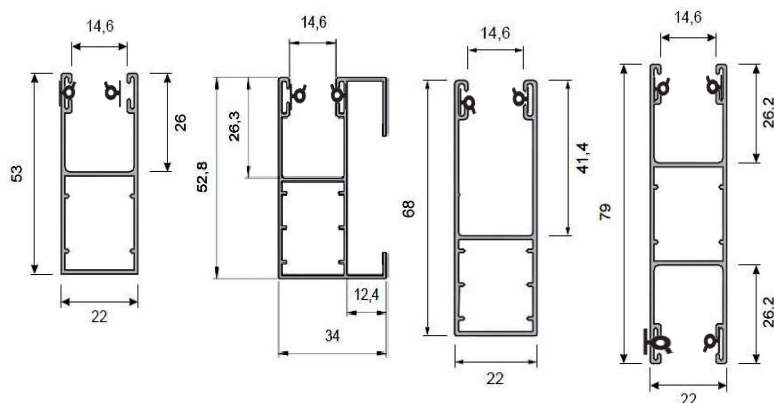

PP 53

PP 53 / ODS

PP 68

PPD 79