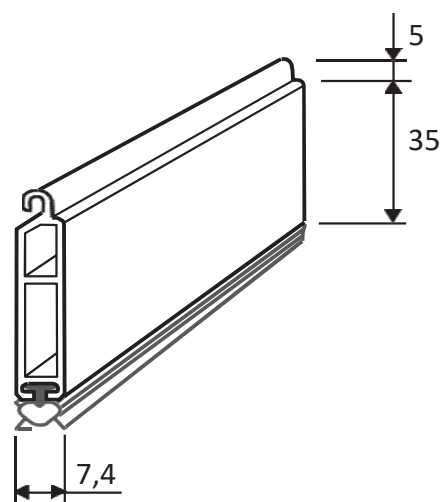

VODÍCÍ LIŠTY

Barvy vodící lišty:

- Bílá 02
- Hnědá 09
- Tm. Hnědá 08
- Šedý antracit 23
- Stříbrná 01
- Zl. dub 30 příplatek
- Ořech 28 příplatek
- RAL příplatek

KONCOVÁ LIŠTA

Barvy koncové lišty:

- Bílá 02
- Hnědá 09
- Tm. Hnědá 08
- Šedý antracit 23
- Stříbrná 01
- Zl. dub 30 příplatek
- Ořech 28 příplatek
- RAL příplatek

VODÍCÍ LIŠTA PRO ROLETY SE SÍTÍ

Barvy vodící lišty:

- Bílá 02
- Stříbrná 01
- Hnědá 09
- Zl. dub 30 příplatek
- Ořech 28 příplatek

velikosti boxů
150x150 mm
165x165 mm
180x180 mm
205x205 mm